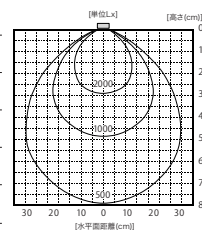

型式	サイズ	入力電力	入力電流
LESL-NF252AD	252 mm	2.4W	0.043A
LESL-NF298AD	298 mm	2.4W	0.043A
LESL-NF484AD	484 mm	4.8W	0.085A
LESL-NF576AD	576 mm	4.8W	0.085A
LESL-NF716AD	716 mm	7.2W	0.128A
LESL-NF854AD	854 mm	7.2W	0.128A
LESL-NF1132AD	1132 mm	9.6W	0.170A

LENF-SL854AD
配光特性図(側面)

昼白色 ○

自然の色の風合いを出す光。

どのような空間にもマッチしやすい光です。

LEDスリムライトNF		昼白色相当	
5000K	AC100V	50/60Hz	

型式	サイズ	入力電力	入力電流
LESL-NF252AN	252 mm	2.4W	0.043A
LESL-NF298AN	298 mm	2.4W	0.043A
LESL-NF484AN	484 mm	4.8W	0.085A
LESL-NF576AN	576 mm	4.8W	0.085A
LESL-NF716AN	716 mm	7.2W	0.128A
LESL-NF854AN	854 mm	7.2W	0.128A
LESL-NF1132AN	1132 mm	9.6W	0.170A

LENF-SL854AN
配光特性図(側面)

白色 ●

白の色味を強く押した光。

清潔感が求められる空間に最適です。

LEDスリムライトNF		白色相当	
4000K	AC100V	50/60Hz	

型式	サイズ	入力電力	入力電流
LESL-NF252AW	252 mm	2.4W	0.043A
LESL-NF298AW	298 mm	2.4W	0.043A
LESL-NF484AW	484 mm	4.8W	0.085A
LESL-NF576AW	576 mm	4.8W	0.085A
LESL-NF716AW	716 mm	7.2W	0.128A
LESL-NF854AW	854 mm	7.2W	0.128A
LESL-NF1132AW	1132 mm	9.6W	0.170A