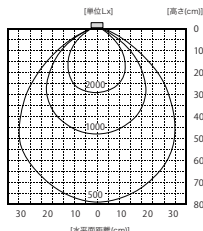

LENF-SL854AD
配光特性図(側面)

昼白色 ○

自然の色の風合いを出す光。

どのような空間にもマッチしやすい光です。

LEDスリムライトNF		昼白色相当	
5000K	AC100V	50/60Hz	

型式	サイズ	入力電力	入力電流
LESL-NF252AN	252 mm	2.4W	0.043A
LESL-NF298AN	298 mm	2.4W	0.043A
LESL-NF484AN	484 mm	4.8W	0.085A
LESL-NF576AN	576 mm	4.8W	0.085A
LESL-NF716AN	716 mm	7.2W	0.128A
LESL-NF854AN	854 mm	7.2W	0.128A
LESL-NF1132AN	1132 mm	9.6W	0.170A

LENF-SL854AN
配光特性図(側面)

白色 ●

白の色味を強く押した光。

清潔感が求められる空間に最適です。

LEDスリムライトNF		白色相当	
4000K	AC100V	50/60Hz	

型式	サイズ	入力電力	入力電流
LESL-NF252AW	252 mm	2.4W	0.043A
LESL-NF298AW	298 mm	2.4W	0.043A
LESL-NF484AW	484 mm	4.8W	0.085A
LESL-NF576AW	576 mm	4.8W	0.085A
LESL-NF716AW	716 mm	7.2W	0.128A
LESL-NF854AW	854 mm	7.2W	0.128A
LESL-NF1132AW	1132 mm	9.6W	0.170A

LENF-SL854AW
配光特性図(側面)

電球色 ●

最も温かみのある、白熱電球を再現した光。

落ち着いた雰囲気演出に最適です。

LEDスリムライトNF		電球色相当	
2700K	AC100V	50/60Hz	

型式	サイズ	入力電力	入力電流
LESL-NF252AL	252 mm	2.4W	0.043A
LESL-NF298AL	298 mm	2.4W	0.043A
LESL-NF484AL	484 mm	4.8W	0.085A
LESL-NF576AL	576 mm	4.8W	0.085A
LESL-NF716AL	716 mm	7.2W	0.128A
LESL-NF854AL	854 mm	7.2W	0.128A
LESL-NF1132AL	1132 mm	9.6W	0.170A