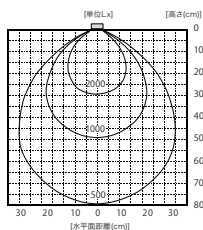

型式	サイズ	入力電力	入力電流
LESL-NF252AD	252 mm	2.4W	0.043A
LESL-NF298AD	298 mm	2.4W	0.043A
LESL-NF484AD	484 mm	4.8W	0.085A
LESL-NF576AD	576 mm	4.8W	0.085A
LESL-NF716AD	716 mm	7.2W	0.128A
LESL-NF854AD	854 mm	7.2W	0.128A
LESL-NF1132AD	1132 mm	9.6W	0.170A

LENF-SL854AD
配光特性図(側面)

昼白色 ○

自然の色の風合いを出す光。

どのような空間にもマッチしやすい光です。

LEDスリムライトNF		昼白色相当	
5000K	AC100V	50/60Hz	

型式	サイズ	入力電力	入力電流
LESL-NF252AN	252 mm	2.4W	0.043A
LESL-NF298AN	298 mm	2.4W	0.043A
LESL-NF484AN	484 mm	4.8W	0.085A
LESL-NF576AN	576 mm	4.8W	0.085A
LESL-NF716AN	716 mm	7.2W	0.128A
LESL-NF854AN	854 mm	7.2W	0.128A
LESL-NF1132AN	1132 mm	9.6W	0.170A