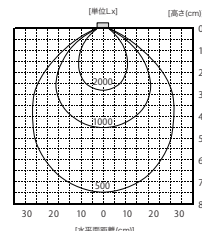

LENF-SL854AL
配光特性図(側面)

LED照明の未来をつくる

株式会社 エーダブリュ・ジャパン

LED照明・各種電源・各種プリント基板・設計 製造
http://www.aw-japan.com/

本 社

〒959-1805
新潟県五泉市船越 35 番 3
TEL. 0250-43-8135 (代)
FAX. 0250-42-7118