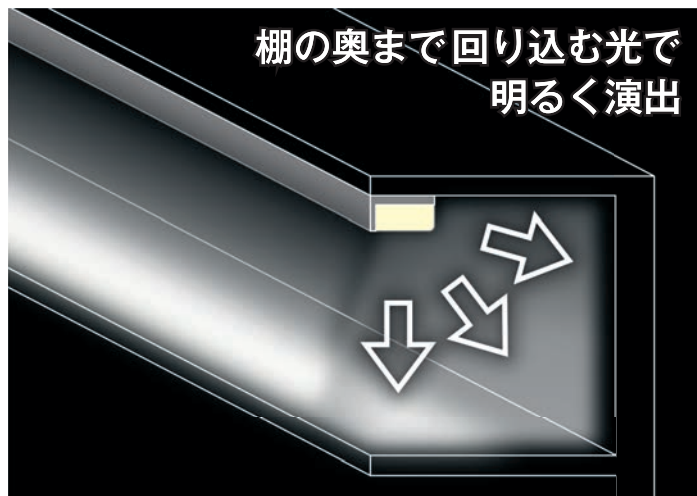

サイド発光仕様  
棚下灯／間接照明用LED

LED SLIM LIGHT

# SR SERIES

日本製

低発熱

直接接続

スリム

薄型

Assembling Wiring  
JAPAN

サイド発光仕様  
棚下灯/間接照明用LED

# SR

SERIES

直下+サイドの2方向発光。  
目的に合わせ、設置方向を変える事で、  
配光を変更できます。