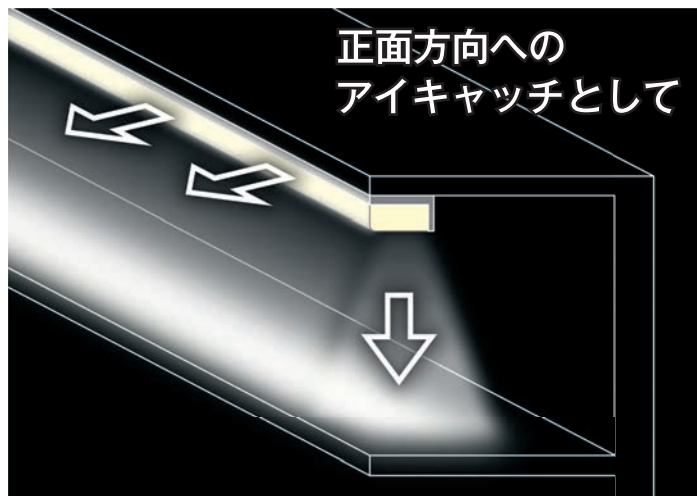

サイド発光仕様  
棚下灯／間接照明用LED

LED SLIM LIGHT

# SR SERIES

日本製

低発熱

直接接続

スリム

薄型

Assembling Wiring  
JAPAN

サイド発光仕様  
棚下灯/間接照明用LED

# SR

SERIES

直下+サイドの2方向発光。  
目的に合わせ、設置方向を変える事で、  
配光を変更できます。